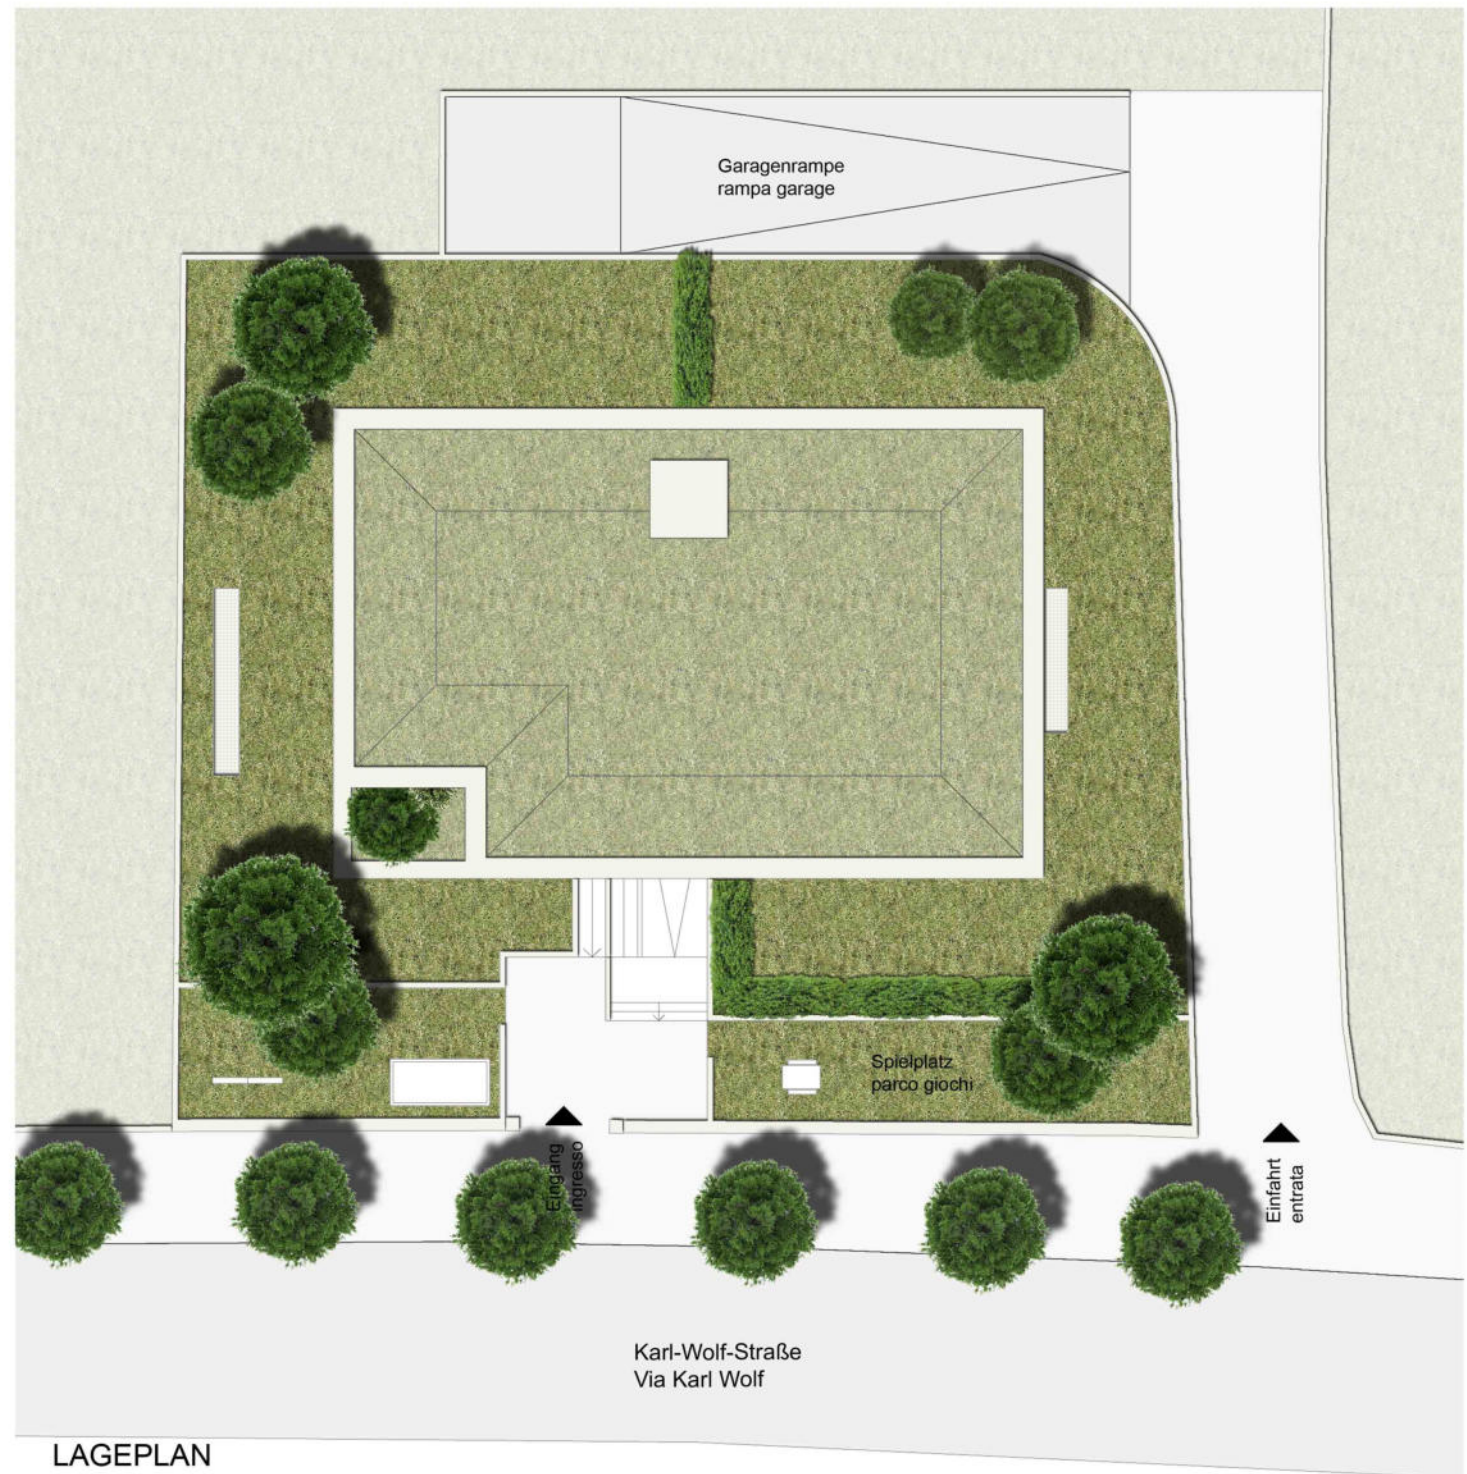

OBERHOFER
& KUENZ

LANA
WOHNANLAGE/COMPLESSO RESIDENZIALE
„VILLA HELENE“

LAGEPLAN
PLANIMETRIA

LAGEPLAN
PLANIMETRIA

**OBERHOFER
& KUENZ**

MERAN
WOHNANLAGE/COMPLESSO RESIDENZIALE
„VILLA HELENE“

ERDGESCHOSS
PIANO TERRA

ZIMMER - STANZE:	4
Nettofläche - superficie netta:	97,51 m ²
Terrasse - terrazza:	33,86 m ²
Garten - giardino:	213,70 m ²

WOHNUNG W 02
APPARTAMENTO W 02

OBERHOFER
& KUENZ

MERAN
WOHNANLAGE/COMPLESSO RESIDENZIALE
„VILLA HELENE“

UNTERGESCHOSS
PIANO INTERRATO

Keller - cantina
Garagen - autorimessa

UNTERGESCHOSS
PIANO INTERRATO